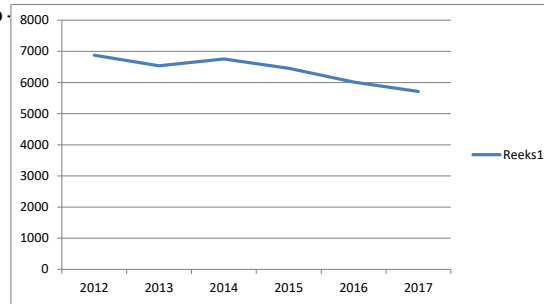

Bijlage 4 behorende bij eindrapportage Commissie Stip

totaal aantal bezoekers per jaar Pax

2012	6876
2013	6535
2014	6758
2015	6456
2016	6013
2017	5712
	38350

totaal aantal bezoekers per jaar Lucas

2012	5690
2013	5163
2014	4481
2015	4605
2016	4553
2017	4257
	28749